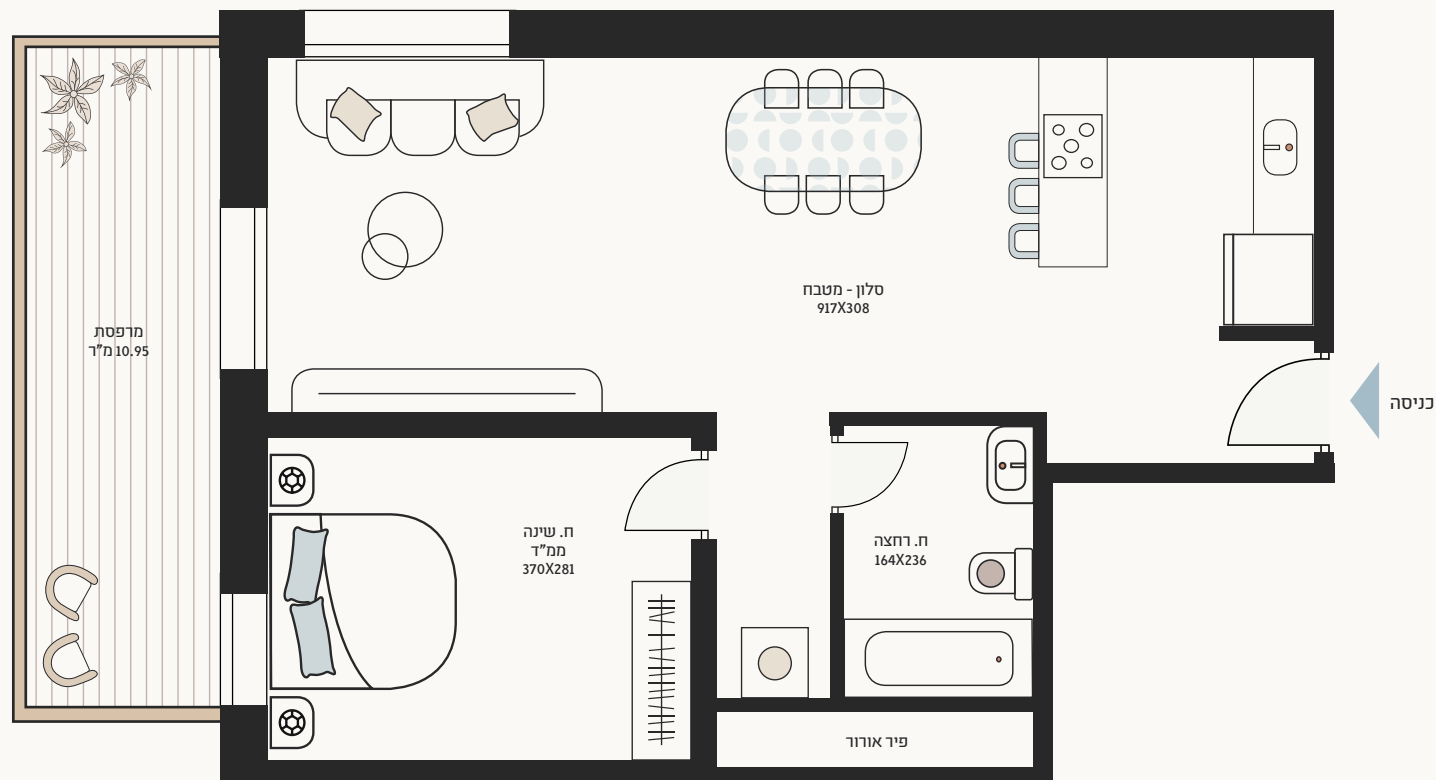

עמידה 3

◆ הסוד היפה של ירושלים ◆

5

2 חדרים קומה ראשונה

שטח דירה: 56.84 מ"ר
שטח מרפסת: 10.95 מ"ר